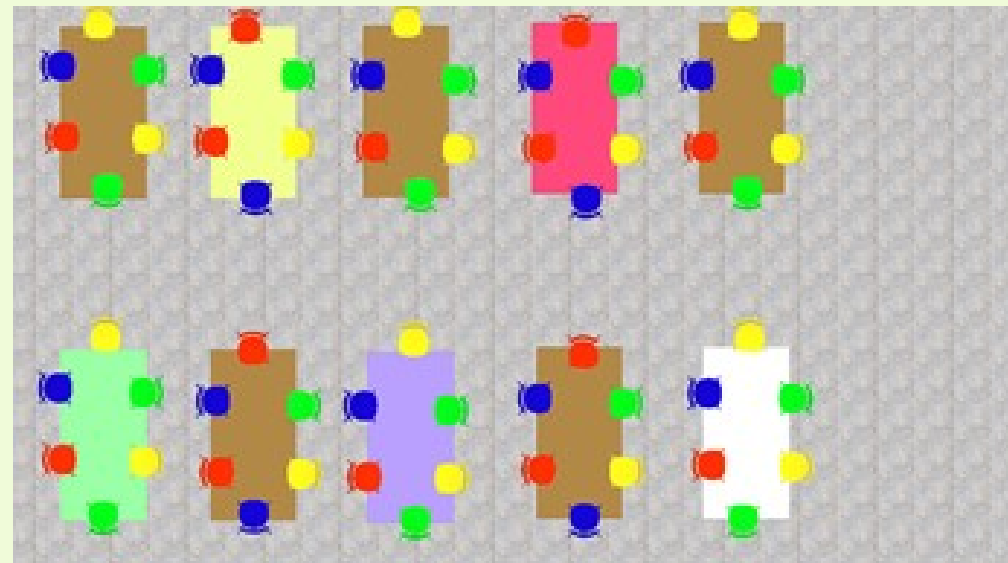

**Asse II – infrastrutture per l’istruzione –
Fondo Europeo di Sviluppo Regionale (FESR) – REACT EU**

PLESSO "G. PARINI" - VILLA VERGANO

VIA DON MINZONI, 1 - 23851 GALBIATE

PIANTA PIANO TERRA

PIANTA PIANO PRIMO

PIANTA PIANO TERRA

PIANTA PIANO TERRA

SCALA INTERNA

PIANTA PIANO PRIMO

PIANTA PIANO PRIMO

SPAZIO ESTERNO

LA FRECCIA AZZURRA

**NUOVA SCUOLA
DELL'INFANZIA**