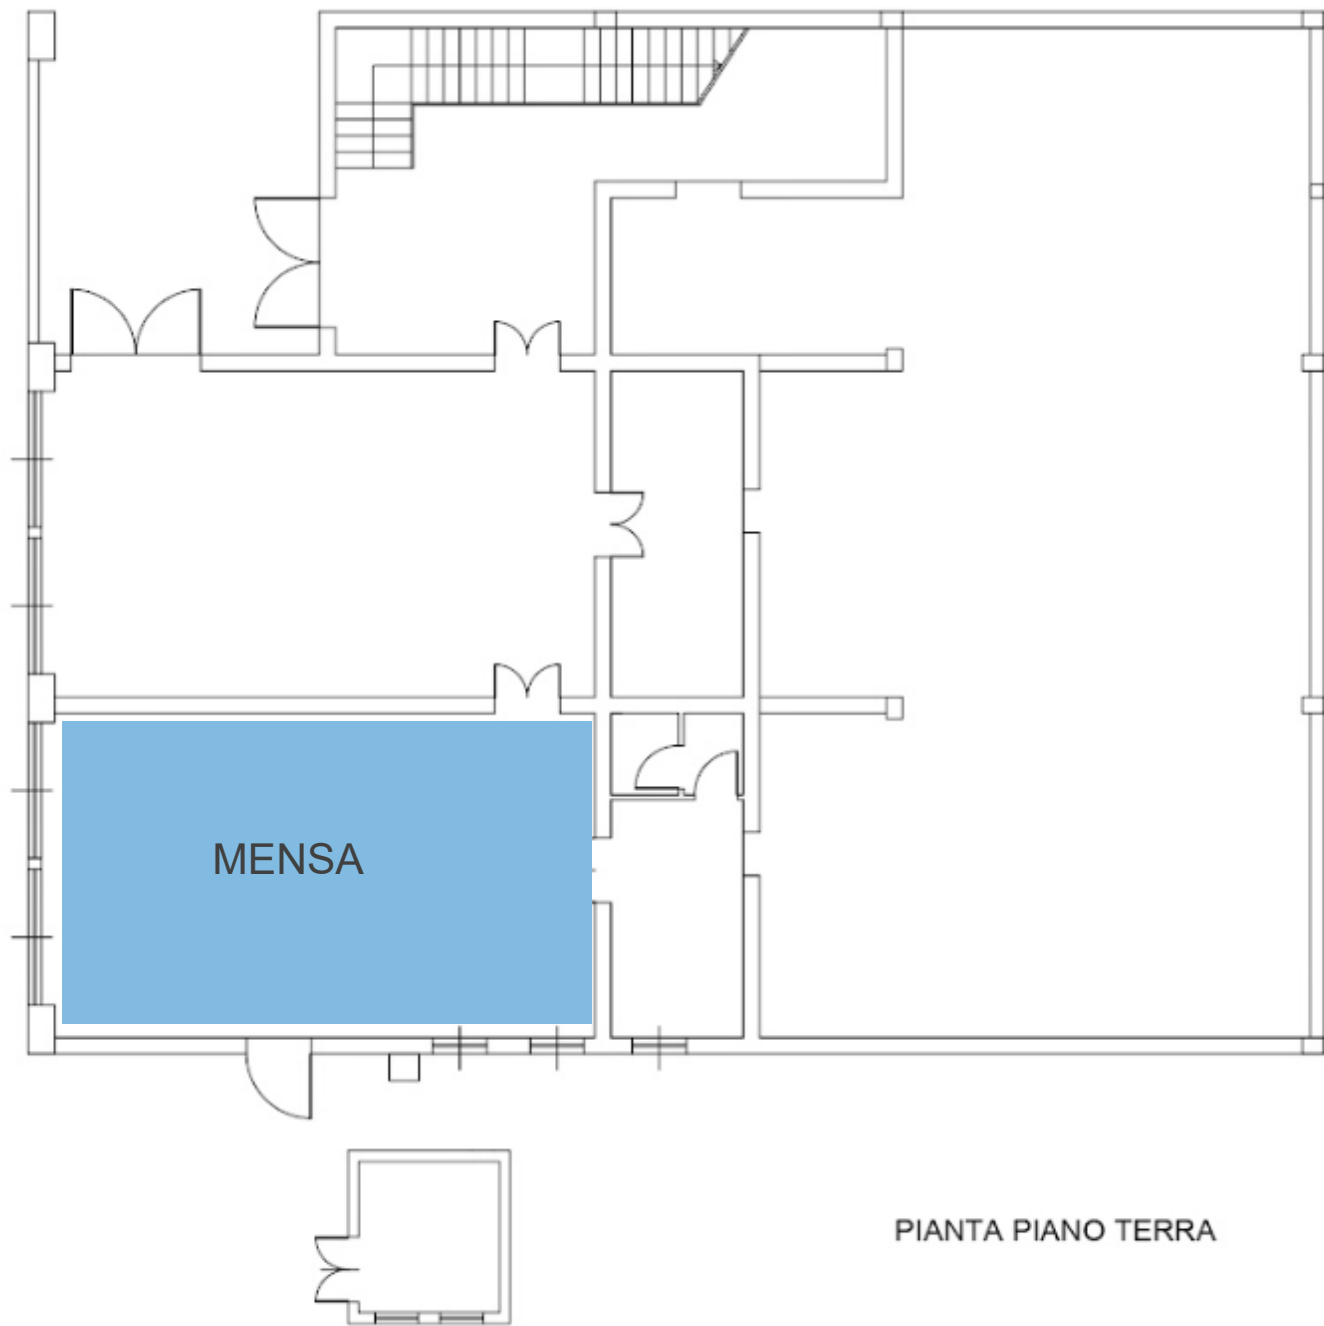

**Asse II – infrastrutture per l’istruzione –
Fondo Europeo di Sviluppo Regionale (FESR) – REACT EU**

PLESSO "G. PARINI" - VILLA VERGANO

VIA DON MINZONI, 1 - 23851 GALBIATE

PIANTA PIANO TERRA

PIANTA PIANO PRIMO

PIANTA PIANO TERRA

PIANTA PIANO TERRA

SCALA INTERNA

PIANTA PIANO PRIMO

PIANTA PIANO PRIMO

SPAZIO ESTERNO

LA FRECCIA AZZURRA

**NUOVA SCUOLA
DELL'INFANZIA**