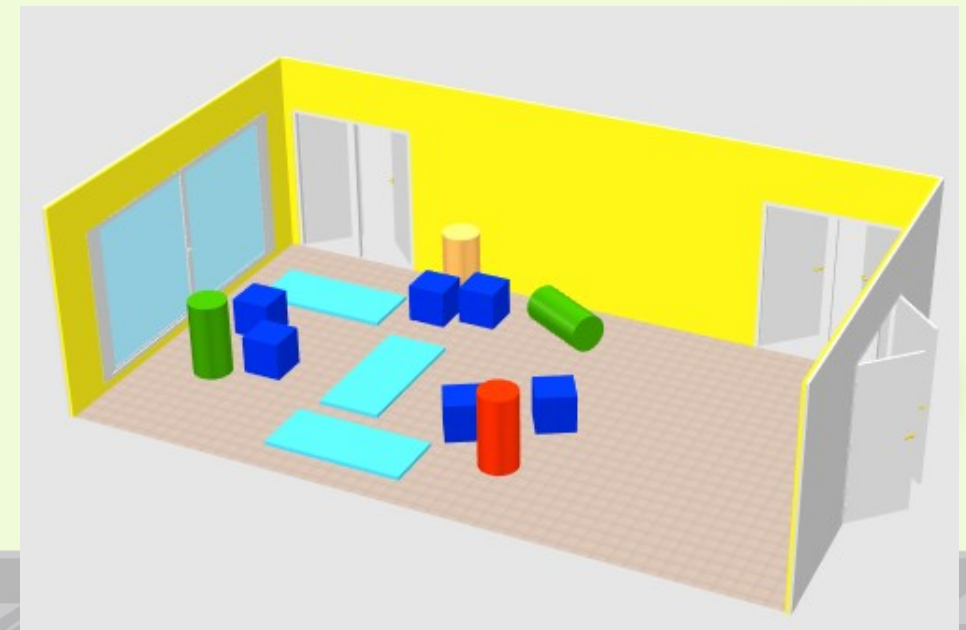

**Asse II – infrastrutture per l’istruzione –
Fondo Europeo di Sviluppo Regionale (FESR) – REACT EU**

PLESSO "G. PARINI" - VILLA VERGANO

VIA DON MINZONI, 1 - 23851 GALBIATE

PIANTA PIANO TERRA

PIANTA PIANO PRIMO

PIANTA PIANO TERRA

PIANTA PIANO TERRA

SCALA INTERNA

PIANTA PIANO PRIMO

PIANTA PIANO PRIMO

SPAZIO ESTERNO

LA FRECCIA AZZURRA

**NUOVA SCUOLA
DELL'INFANZIA**