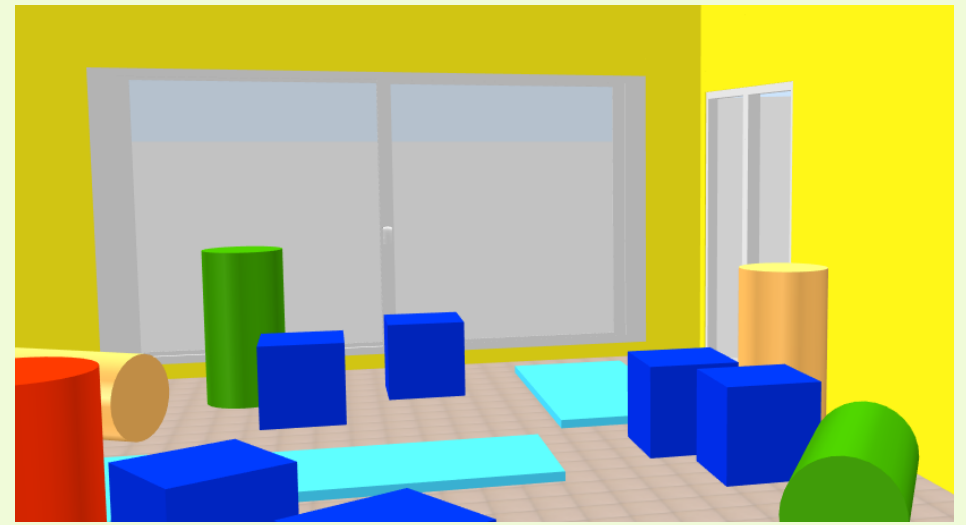

**Asse II – infrastrutture per l’istruzione –
Fondo Europeo di Sviluppo Regionale (FESR) – REACT EU**

PLESSO "G. PARINI" - VILLA VERGANO

VIA DON MINZONI, 1 - 23851 GALBIATE

PIANTA PIANO TERRA

PIANTA PIANO PRIMO

PIANTA PIANO TERRA

PIANTA PIANO TERRA

SCALA INTERNA

PIANTA PIANO PRIMO

PIANTA PIANO PRIMO

SPAZIO ESTERNO

LA FRECCIA AZZURRA

**NUOVA SCUOLA
DELL'INFANZIA**